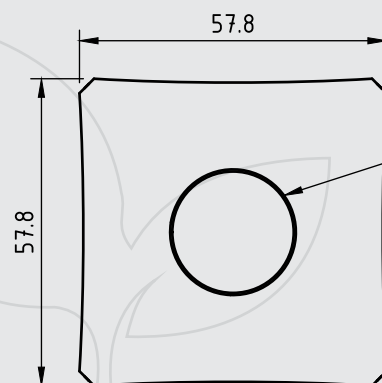

Vista lateral

Vista frontal

Rosca 1" - 14 FPP

Perspectiva

DENTE DE AÇO COM HASTE

T. 14 3241-3701 Cel.14 98819-1000

comercial@engeforest.com.br

Rua Ari Cardia, 1-35 Jd.Araruna Bauru-SP