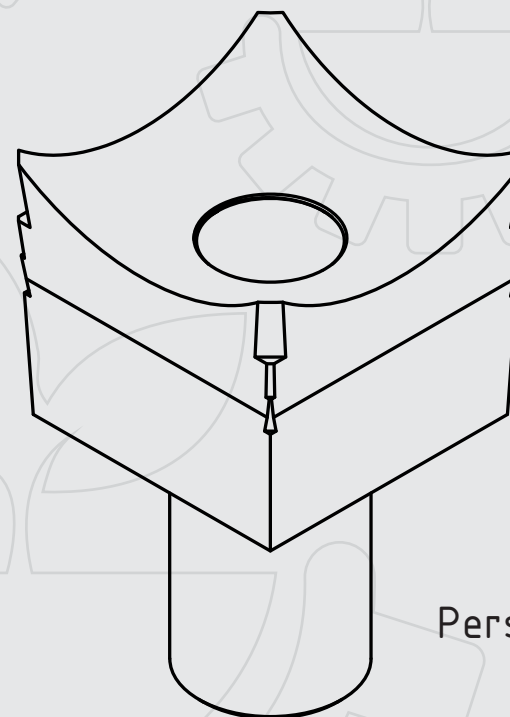

Vista lateral

Vista frontal

Rosca 1" - 14 FPP

Perspectiva

DENTE DE AÇO COM HASTE

T. 14 3241-3701 Cel.14 98819-1000

comercial@engeforest.com.br

Rua Ari Cardia, 1-35 Jd.Araruna Bauru-SP