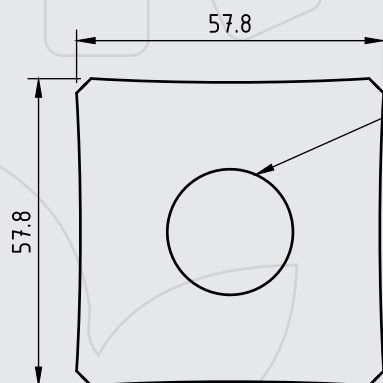

Vista lateral

Vista frontal

Rosca 1" - 14 FPP

Perspectiva

DENTE DE AÇO SEM HASTE

T. 14 3241-3701 Cel.14 98819-1000

comercial@engeforest.com.br

Rua Ari Cardia, 1-35 Jd.Araruna Bauru-SP