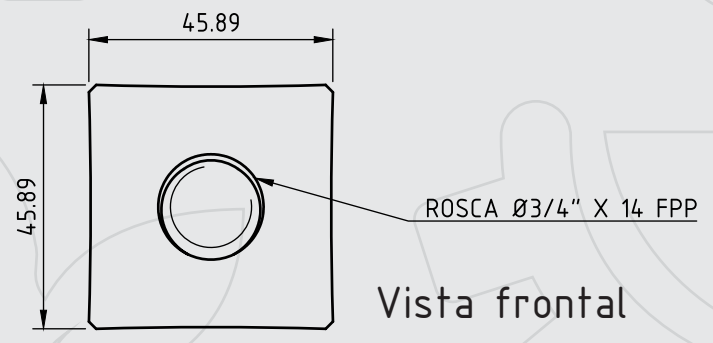

Perspectiva

DENTE PEQUENO COM HASTE

T. 14 3241-3701 Cel.14 98819-1000
comercial@engeforest.com.br
Rua Ari Cardia, 1-35 Jd.Araruna Bauru-SP

ENGEFOREST
EQUIPAMENTOS PARA CORTE FLORESTAL.
www.engeforest.com.br