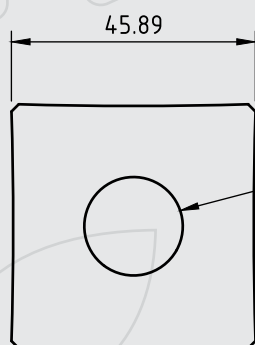

Vista lateral

Vista frontal

ROSCA Ø3/4" X 14 FPP

Perspectiva

DENTE PEQUENO SEM HASTE

T. 14 3241-3701 Cel.14 98819-1000

comercial@engeforest.com.br

Rua Ari Cardia, 1-35 Jd.Araruna Bauru-SP