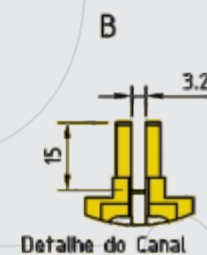

Detalhe do Encaixe

Detalhe do Canal

T. 14 3241-3701 Cel.14 98819-1000

comercial@engeforest.com.br

Rua Ari Cardia, 1-35 Jd.Araruna Bauru-SP

11H36T222

ENGEFOREST
EQUIPAMENTOS PARA CORTE FLORESTAL.
www.engeforest.com.br