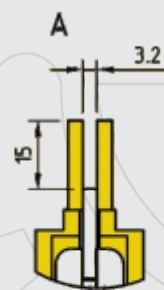

Detalhe do Encaixe

Detalhe do Canal

T. 14 3241-3701 Cel.14 98819-1000

comercial@engeforest.com.br

Rua Ari Cardia, 1-35 Jd.Araruna Bauru-SP

11H38T146

ENGEFOREST
EQUIPAMENTOS PARA CORTE FLORESTAL.
www.engeforest.com.br