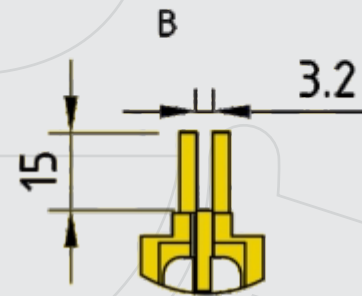

Detalhe do encaixe

Detalhe do canal

T. 14 3241-3701 Cel.14 98819-1000

comercial@engeforest.com.br

Rua Ari Cardia, 1-35 Jd.Araruna Bauru-SP

11H40T138

ENGEFOREST
EQUIPAMENTOS PARA CORTE FLORESTAL.
www.engeforest.com.br