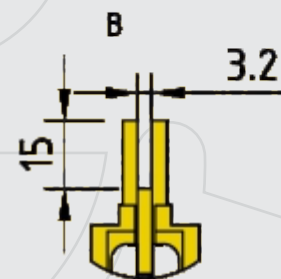

Detalhe do encaixe

Detalhe do canal

T. 14 3241-3701 Cel.14 98819-1000

comercial@engeforest.com.br

Rua Ari Cardia, 1-35 Jd.Araruna Bauru-SP

**11H42T138**

**ENGEFOREST**  
EQUIPAMENTOS PARA CORTE FLORESTAL.  
[www.engeforest.com.br](http://www.engeforest.com.br)