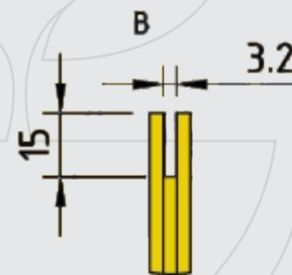

Detalhe do encaixe

Detalhe do canal

T. 14 3241-3701 Cel.14 98819-1000

comercial@engeforest.com.br

Rua Ari Cardia, 1-35 Jd.Araruna Bauru-SP

**11H55BS**

**ENGEFOREST**  
EQUIPAMENTOS PARA CORTE FLORESTAL.  
[www.engeforest.com.br](http://www.engeforest.com.br)