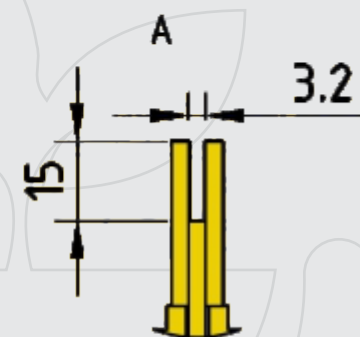

Detalhe do encaixe

Detalhe do Canal

T. 14 3241-3701 Cel.14 98819-1000

comercial@engeforest.com.br

Rua Ari Cardia, 1-35 Jd.Araruna Bauru-SP

11H55T138

ENGEFOREST
EQUIPAMENTOS PARA CORTE FLORESTAL.
www.engeforest.com.br