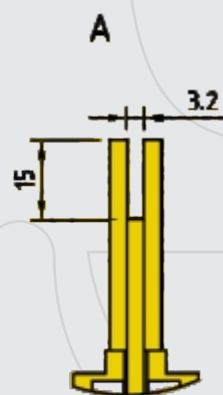

Detalhe do Encaixe

Detalhe do Canal

T. 14 3241-3701 Cel.14 98819-1000

comercial@engeforest.com.br

Rua Ari Cardia, 1-35 Jd.Araruna Bauru-SP