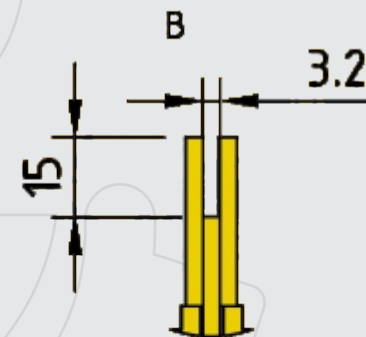

Detalhe do encaixe

Detalhe do canal

T. 14 3241-3701 Cel.14 98819-1000

comercial@engeforest.com.br

Rua Ari Cardia, 1-35 Jd.Araruna Bauru-SP

11H60BE

ENGEFOREST
EQUIPAMENTOS PARA CORTE FLORESTAL.
www.engeforest.com.br