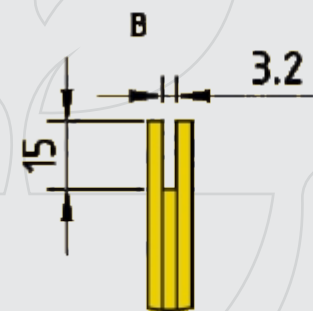

Detalhe do encaixe

Detalhe do canal

T. 14 3241-3701 Cel.14 98819-1000

comercial@engeforest.com.br

Rua Ari Cardia, 1-35 Jd.Araruna Bauru-SP

11H62BS

ENGEFOREST
EQUIPAMENTOS PARA CORTE FLORESTAL.
www.engeforest.com.br