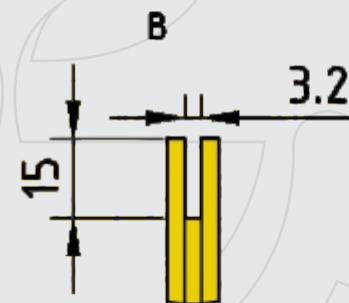

Detalhe do encaixe

Detalhe do canal

T. 14 3241-3701 Cel.14 98819-1000

comercial@engeforest.com.br

Rua Ari Cardia, 1-35 Jd.Araruna Bauru-SP

11H63BV

ENGEFOREST
EQUIPAMENTOS PARA CORTE FLORESTAL.
www.engeforest.com.br