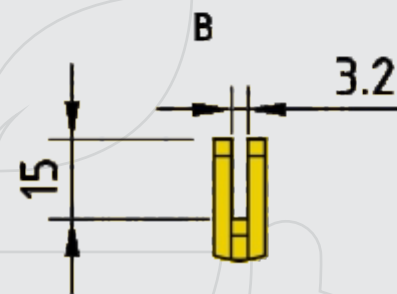

Detalhe do encaixe

Detalhe do canal

T. 14 3241-3701 Cel.14 98819-1000

comercial@engeforest.com.br

Rua Ari Cardia, 1-35 Jd.Araruna Bauru-SP

11H63T138

ENGEFOREST
EQUIPAMENTOS PARA CORTE FLORESTAL.
www.engeforest.com.br