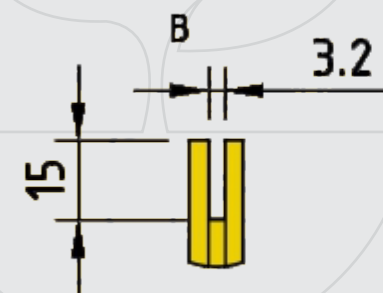

Detalhe do encaixe

Detalhe do canal

T. 14 3241-3701 Cel.14 98819-1000

comercial@engeforest.com.br

Rua Ari Cardia, 1-35 Jd.Araruna Bauru-SP

11H65BS

ENGEFOREST
EQUIPAMENTOS PARA CORTE FLORESTAL.
www.engeforest.com.br