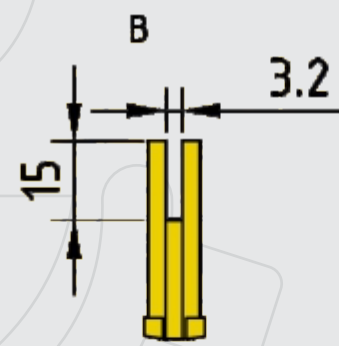

Detalhe do encaixe

Detalhe do canal

T. 14 3241-3701 Cel.14 98819-1000

comercial@engeforest.com.br

Rua Ari Cardia, 1-35 Jd.Araruna Bauru-SP

**11H65T138**

**ENGEFOREST**  
EQUIPAMENTOS PARA CORTE FLORESTAL.  
[www.engeforest.com.br](http://www.engeforest.com.br)