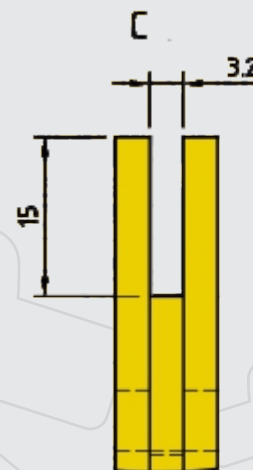

Detalhe do Encaixe

Detalhe do Encaixe

T. 14 3241-3701 Cel.14 98819-1000

comercial@engeforest.com.br

Rua Ari Cardia, 1-35 Jd.Araruna Bauru-SP

**11H66 SLASHER**  
SABRE #66 ESTICADOR

**ENGEFOREST**  
EQUIPAMENTOS PARA CORTE FLORESTAL.  
[www.engeforest.com.br](http://www.engeforest.com.br)