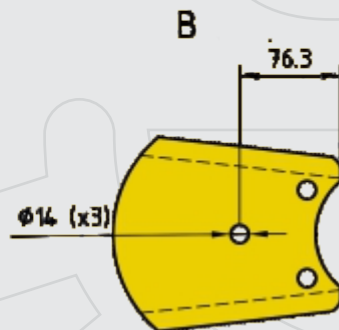

Detalhe do Encaixe

Detalhe do Encaixe

T. 14 3241-3701 Cel.14 98819-1000

comercial@engeforest.com.br

Rua Ari Cardia, 1-35 Jd.Araruna Bauru-SP

**11H66 SLASHER**  
SABRE #66 ESTICADOR

**ENGEFOREST**  
EQUIPAMENTOS PARA CORTE FLORESTAL.  
[www.engeforest.com.br](http://www.engeforest.com.br)