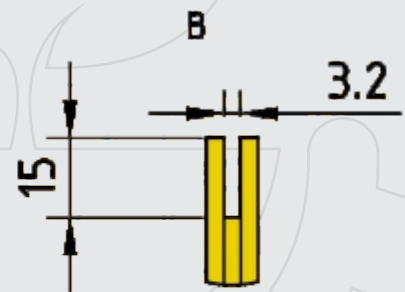

Detalhe do encaixe

Detalhe do canal

T. 14 3241-3701 Cel.14 98819-1000

comercial@engeforest.com.br

Rua Ari Cardia, 1-35 Jd.Araruna Bauru-SP

11H68BS

ENGEFOREST
EQUIPAMENTOS PARA CORTE FLORESTAL.
www.engeforest.com.br