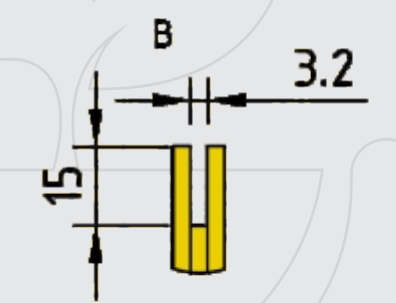

Detalhe do encaixe

Detalhe do Canal

T. 14 3241-3701 Cel.14 98819-1000  
 comercial@engeforest.com.br  
 Rua Ari Cardia, 1-35 Jd.Araruna Bauru-SP

**11H68BV**

**ENGEFOREST**  
 EQUIPAMENTOS PARA CORTE FLORESTAL.  
 www.engeforest.com.br