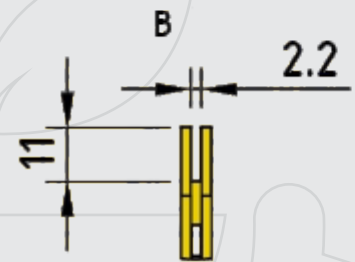

Detalhe do encaixe

Detalhe do canal

T. 14 3241-3701 Cel.14 98819-1000

comercial@engeforest.com.br

Rua Ari Cardia, 1-35 Jd.Araruna Bauru-SP

18H82L114

ENGEFOREST
EQUIPAMENTOS PARA CORTE FLORESTAL.
www.engeforest.com.br