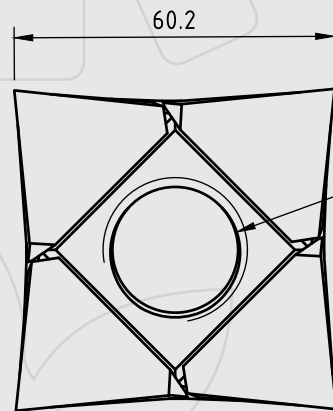

Vista lateral

Vista frontal

ROSCA 1"-14FPP

Perspectiva

DENTE GRANDE WIDEA SEM HASTE

T. 14 3241-3701 Cel.14 98819-1000

comercial@engeforest.com.br

Rua Ari Cardia, 1-35 Jd.Araruna Bauru-SP