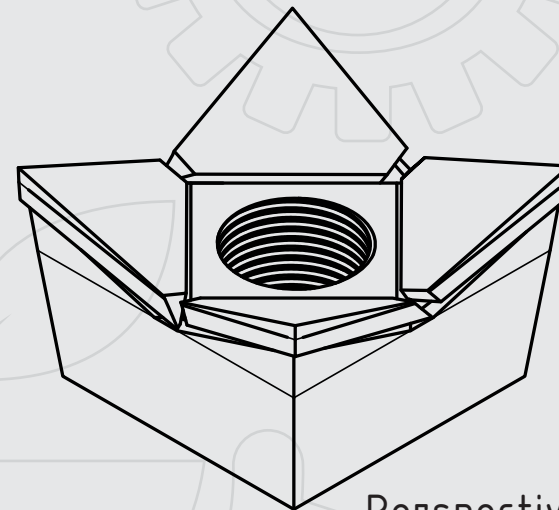

Vista lateral

Vista frontal

ROSCA 1"-14FPP

Perspectiva

DENTE GRANDE WIDEA SEM HASTE

T. 14 3241-3701 Cel.14 98819-1000

comercial@engeforest.com.br

Rua Ari Cardia, 1-35 Jd.Araruna Bauru-SP