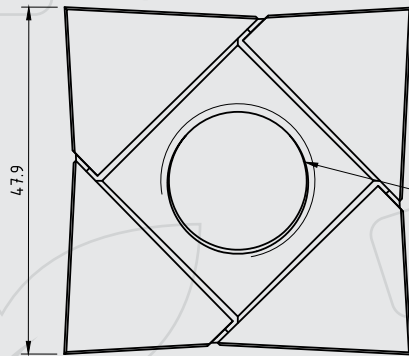

Vista lateral

Perspectiva

Vista frontal

ROSCA 3/4" X 14FPP

DENTE PEQUENO WIDEA SEM HASTE

T. 14 3241-3701 Cel.14 98819-1000

comercial@engeforest.com.br

Rua Ari Cardia, 1-35 Jd.Araruna Bauru-SP