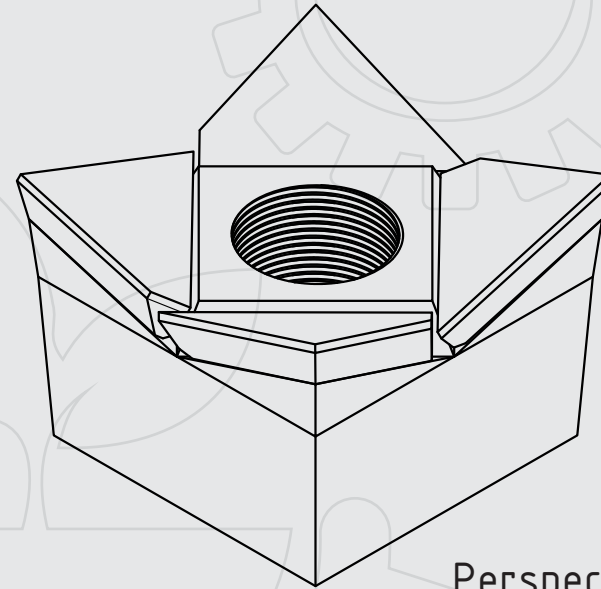

Vista lateral

Perspectiva

Vista frontal

ROSCA 3/4" X 14FPP

DENTE PEQUENO WIDEA SEM HASTE

T. 14 3241-3701 Cel.14 98819-1000

comercial@engeforest.com.br

Rua Ari Cardia, 1-35 Jd.Araruna Bauru-SP